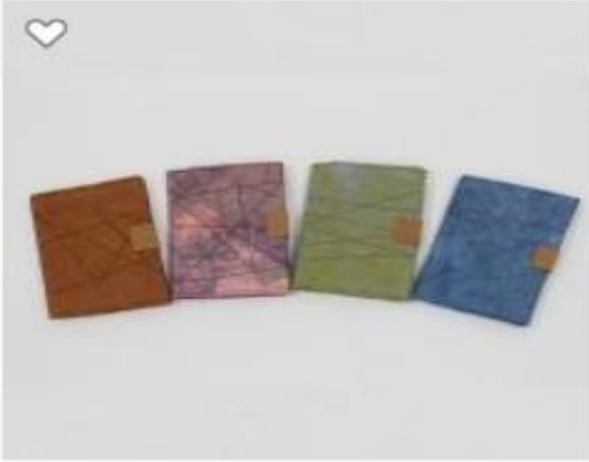

강원특별자치도 원주시 기부 >

(강원 원주)좁치한지명합집

30,000 P

강원특별자치도 원주시 기부 >

원주 참기름&볶음참깨 선물세트

30,000 P

강원특별자치도 원주시 기부 >

수 십년 씨 간장으로 만든 전통 재래식 집된장1kg + 한식 국 간장